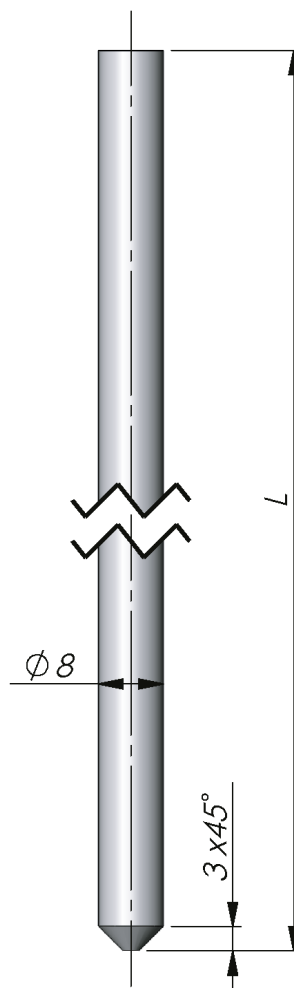

KLIMA-FLEX VARÃO REDONDO

Para acionar duas ou mais unidades de travamento com uma única maçaneta, use-se um varão interligado às unidades de travamento por meio de links para varão. Os varões são fixos nos links para varão e permitem travar vários pontos com uma única maçaneta. Fornecidos com medidas padrão ou medidas customizadas de acordo com a tabela.

Varões com medidas especiais podem ser adquiridas por encomenda.

MATERIAL

Rod: Aço, zincado

RELATED PRODUCTS

Rod links: 2-313b

Use the Index Code at industriilas.com

TESTS & STANDARDS

Classifications: VDI 6022

P/N	Descrição	Material
282150-1000	L=1000 mm	Aço
282150-1100	L=1100 mm	Aço
282150-1200	L=1200 mm	Aço
282150-1300	L=1300 mm	Aço
282150-1400	L=1400 mm	Aço
282150-1500	L=1500 mm	Aço
282150-1600	L=1600 mm	Aço
282150-1700	L=1700 mm	Aço
282150-900	L=900 mm	Aço
282150-L	L = Custom rod length in mm	Aço
283050-1000	L=1000 mm	Aço inox 304
283050-1100	L=1100 mm	Aço inox 304
283050-1200	L=1200 mm	Aço inox 304
283050-1300	L=1300 mm	Aço inox 304
283050-1400	L=1400 mm	Aço inox 304
283050-1500	L=1500 mm	Aço inox 304
283050-1600	L=1600 mm	Aço inox 304
283050-1700	L=1700 mm	Aço inox 304
283050-900	L=900 mm	Aço inox 304
283050-L	L = Custom rod length in mm	Aço inox 304